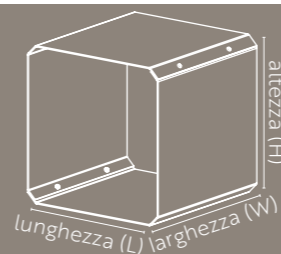

PORTALEGNA CUBICO

LxWxH 40x40x40	1 pz	4 pz	6 pz	8 pz
	✓	✓	✓	✓

ACCIAIO CORTEN