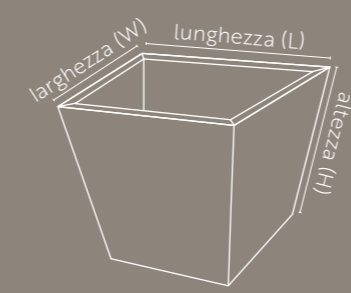

QUADRATA

	H 40	H 50	H 60	H 70	H 80
LxW 50x50		✓			
LxW 60x60			✓		
LxW 70x70				✓	
LxW 80x80	✓		✓		✓
LxW 100x100	✓		✓		✓
LxW 120x120	✓		✓		✓
LxW 140x140	✓		✓		✓
LxW 150x50		✓			
LxW 200x200	✓		✓		✓

PIASTRA FONDO

RETTANGOLARE

	H 40	H 50	H 60
LxW 100x50		✓	
LxW 120x50		✓	
LxW 200x50		✓	
LxW 200x100	✓		✓

PIASTRA FONDO

ACCIAIO CORTEN

CONICA

	H 40	H 50	H 80	H 100
LxW 60x60	✓		✓	
LxW 80x80		✓		✓

CON LED

	H 50	H 80
LxW 100x50	✓	
LxW 100x100	✓	
LxW 120x120		✓
LxW 200x50	✓	

ACCIAIO CORTEN

ACCIAIO VERNICIATO A POLVERE

RAL 9005
 RAL 7016
 RAL 9010
 ALTRI COLORI

GIOCHI D'ACQUA

Disponibili in acciaio corten o alluminio verniciato a polvere.

CON PIASTRA

	H 40	H 80
LxW 50x50	✓	
LxW 80x80	✓	✓