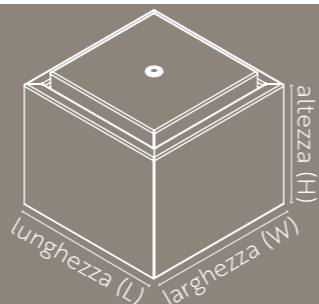

ACCIAIO CORTEN

ACCIAIO VERNICIATO A POLVERE

RAL 9005
 RAL 7016
 RAL 9010
 ALTRI COLORI

GIOCHI D'ACQUA

Disponibili in acciaio corten o alluminio verniciato a polvere.

CON PIASTRA

	H 40	H 80
LxW 50x50	✓	
LxW 80x80	✓	✓

Disponibili con e senza LED

ACCIAIO CORTEN

CON VASSOIO

	H 40
LxW 50x50	✓
LxW 80x80	✓
LxW 100x100	✓
LxW 120x120	✓
LxW 200x80	✓
LxW 300x80	✓

Disponibili con e senza LED

ACCIAIO CORTEN

ALLUMINIO VERNICIATO A POLVERE