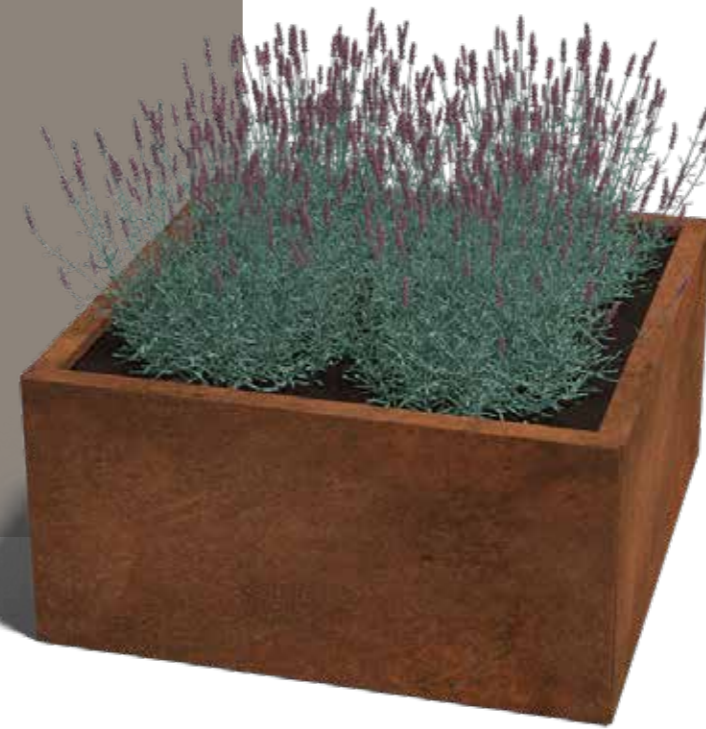

GREEN
GREEN
plants and service

01
IRON

FIORIERE IN ACCIAIO CORTEN E IN ACCIAIO VERNICIATO COMPONIBILI E MODULARI

Fioriere in acciaio componibili, dotate di kit di montaggio, che ne garantisce il minimo ingombro e la massima adattabilità e facilità di trasporto.
Disponibili in acciaio corten o verniciato a polvere.

QUADRATA

	H 30	H 40	H 50	H 60	H 70	H 80
LxW 30x30	✓	✓		✓		✓
LxW 40x40	✓	✓		✓		✓
LxW 50x50	✓	✓	✓	✓		✓
LxW 60x60	✓	✓		✓		✓
LxW 70x70					✓	
LxW 80x80	✓	✓		✓		✓
LxW 100x100	✓	✓	✓	✓		✓
LxW 120x120	✓	✓		✓		✓

QUADRATA XL

	H 30	H 40	H 50	H 60	H 80
LxW 150x150	✓	✓	✓	✓	✓
LxW 160x160	✓	✓		✓	✓
LxW 180x180	✓	✓		✓	✓
LxW 200x200	✓	✓	✓	✓	✓
LxW 240x240	✓	✓		✓	✓
LxW 300x300	✓	✓	✓	✓	✓

ACCIAIO CORTEN

ACCIAIO VERNICIATO A POLVERE