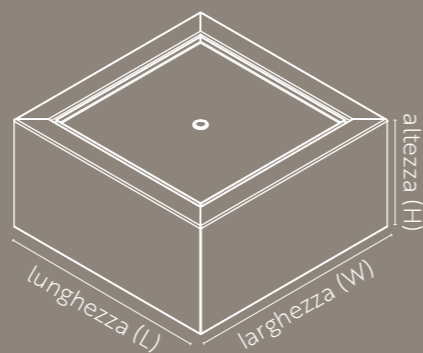

QUADRATA

	H 40	H 50	H 60	H 70	H 80
LxW 50x50		✓			
LxW 60x60			✓		
LxW 70x70				✓	
LxW 80x80	✓		✓		✓
LxW 100x100	✓		✓		✓
LxW 120x120	✓		✓		✓
LxW 140x140	✓		✓		✓
LxW 150x50		✓			
LxW 200x200	✓		✓		✓

PIASTRA FONDO

RETTANGOLARE

	H 40	H 50	H 60
LxW 100x50		✓	
LxW 120x50		✓	
LxW 200x50		✓	
LxW 200x100	✓		✓

PIASTRA FONDO

ACCIAIO CORTEN

CONICA

	H 40	H 50	H 80	H 100
LxW 60x60	✓		✓	
LxW 80x80		✓		✓

CON LED

	H 50	H 80
LxW 100x50	✓	
LxW 100x100	✓	
LxW 120x120		✓
LxW 200x50	✓	

ACCIAIO CORTEN

ACCIAIO VERNICIATO A POLVERE

RAL 9005
 RAL 7016
 RAL 9010
 ALTRI COLORI

GIOCHI D'ACQUA

Disponibili in acciaio corten o alluminio verniciato a polvere.

CON PIASTRA

	H 40	H 80
LxW 50x50	✓	
LxW 80x80	✓	✓

Disponibili con e senza LED

ACCIAIO CORTEN

CON VASSOIO

	H 40
LxW 50x50	✓
LxW 80x80	✓
LxW 100x100	✓
LxW 120x120	✓
LxW 200x80	✓
LxW 300x80	✓

Disponibili con e senza LED

ACCIAIO CORTEN

ALLUMINIO VERNICIATO A POLVERE