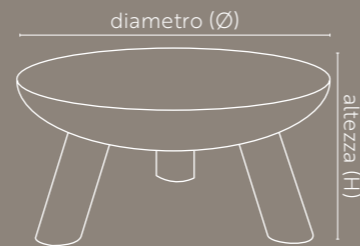

Ø 78

H 31

✓

H 42

Ø 98

✓

ACCIAIO CORTEN

ACCIAIO VERNICIATO A POLVERE