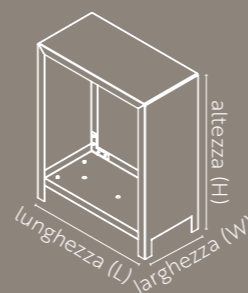

Ø 78

H 31

✓

H 42

Ø 98

✓

ACCIAIO CORTEN

ACCIAIO VERNICIATO A POLVERE

PORTALEGNA CUBICO

LxWxH 40x40x40	1 pz	4 pz	6 pz	8 pz
	✓	✓	✓	✓

ACCIAIO CORTEN

PORTALEGNA RETTANGOLARE

	H 80	H 100	H 120
LxW 100x40	✓	✓	✓
LxW 180x40	✓	✓	✓

ACCIAIO CORTEN

ACCIAIO VERNICIATO A POLVERE

TRALICCI

Strutture in acciaio per realizzazione pergolati.

DRITTO

	H 242
L 150	✓
L 200	✓
L 250	✓
L 300	✓
L 400	✓

QUADRATO

	H 242
LxW 224x200	✓
LxW 274x250	✓
LxW 324x250	✓
LxW 324x300	✓
LxW 424x250	✓
LxW 424x300	✓

ANGOLARE