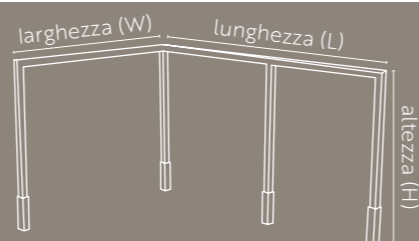

ANGOLARE

	H 242
LxW 600x412	✓

ACCIAIO CORTEN

ACCIAIO VERNICIATO A POLVERE