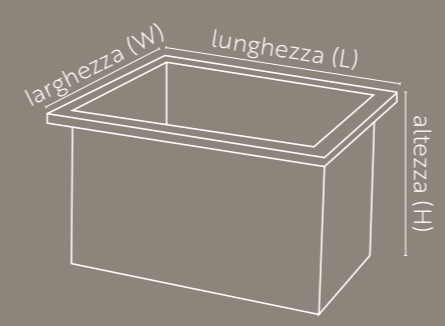

QUADRATA

	H 40	H 50	H 60	H 70	H 80
LxW 50x50		✓			
LxW 60x60			✓		
LxW 70x70				✓	
LxW 80x80	✓		✓		✓
LxW 100x100	✓		✓		✓
LxW 120x120	✓		✓		✓
LxW 140x140	✓		✓		✓
LxW 150x50		✓			
LxW 200x200	✓		✓		✓

PIASTRA FONDO

RETTANGOLARE

	H 40	H 50	H 60
LxW 100x50		✓	
LxW 120x50		✓	
LxW 200x50		✓	
LxW 200x100	✓		✓

PIASTRA FONDO

ACCIAIO CORTEN

CONICA

	H 40	H 50	H 80	H 100
LxW 60x60	✓		✓	
LxW 80x80		✓		✓

CON LED

	H 50	H 80
LxW 100x50	✓	
LxW 100x100	✓	
LxW 120x120		✓
LxW 200x50	✓	

ACCIAIO CORTEN

ACCIAIO VERNICIATO A POLVERE

RAL 9005
 RAL 7016
 RAL 9010
 ALTRI COLORI

GIOCHI D'ACQUA

Disponibili in acciaio corten o alluminio verniciato a polvere.

CON PIASTRA

	H 40	H 80
LxW 50x50	✓	
LxW 80x80	✓	✓