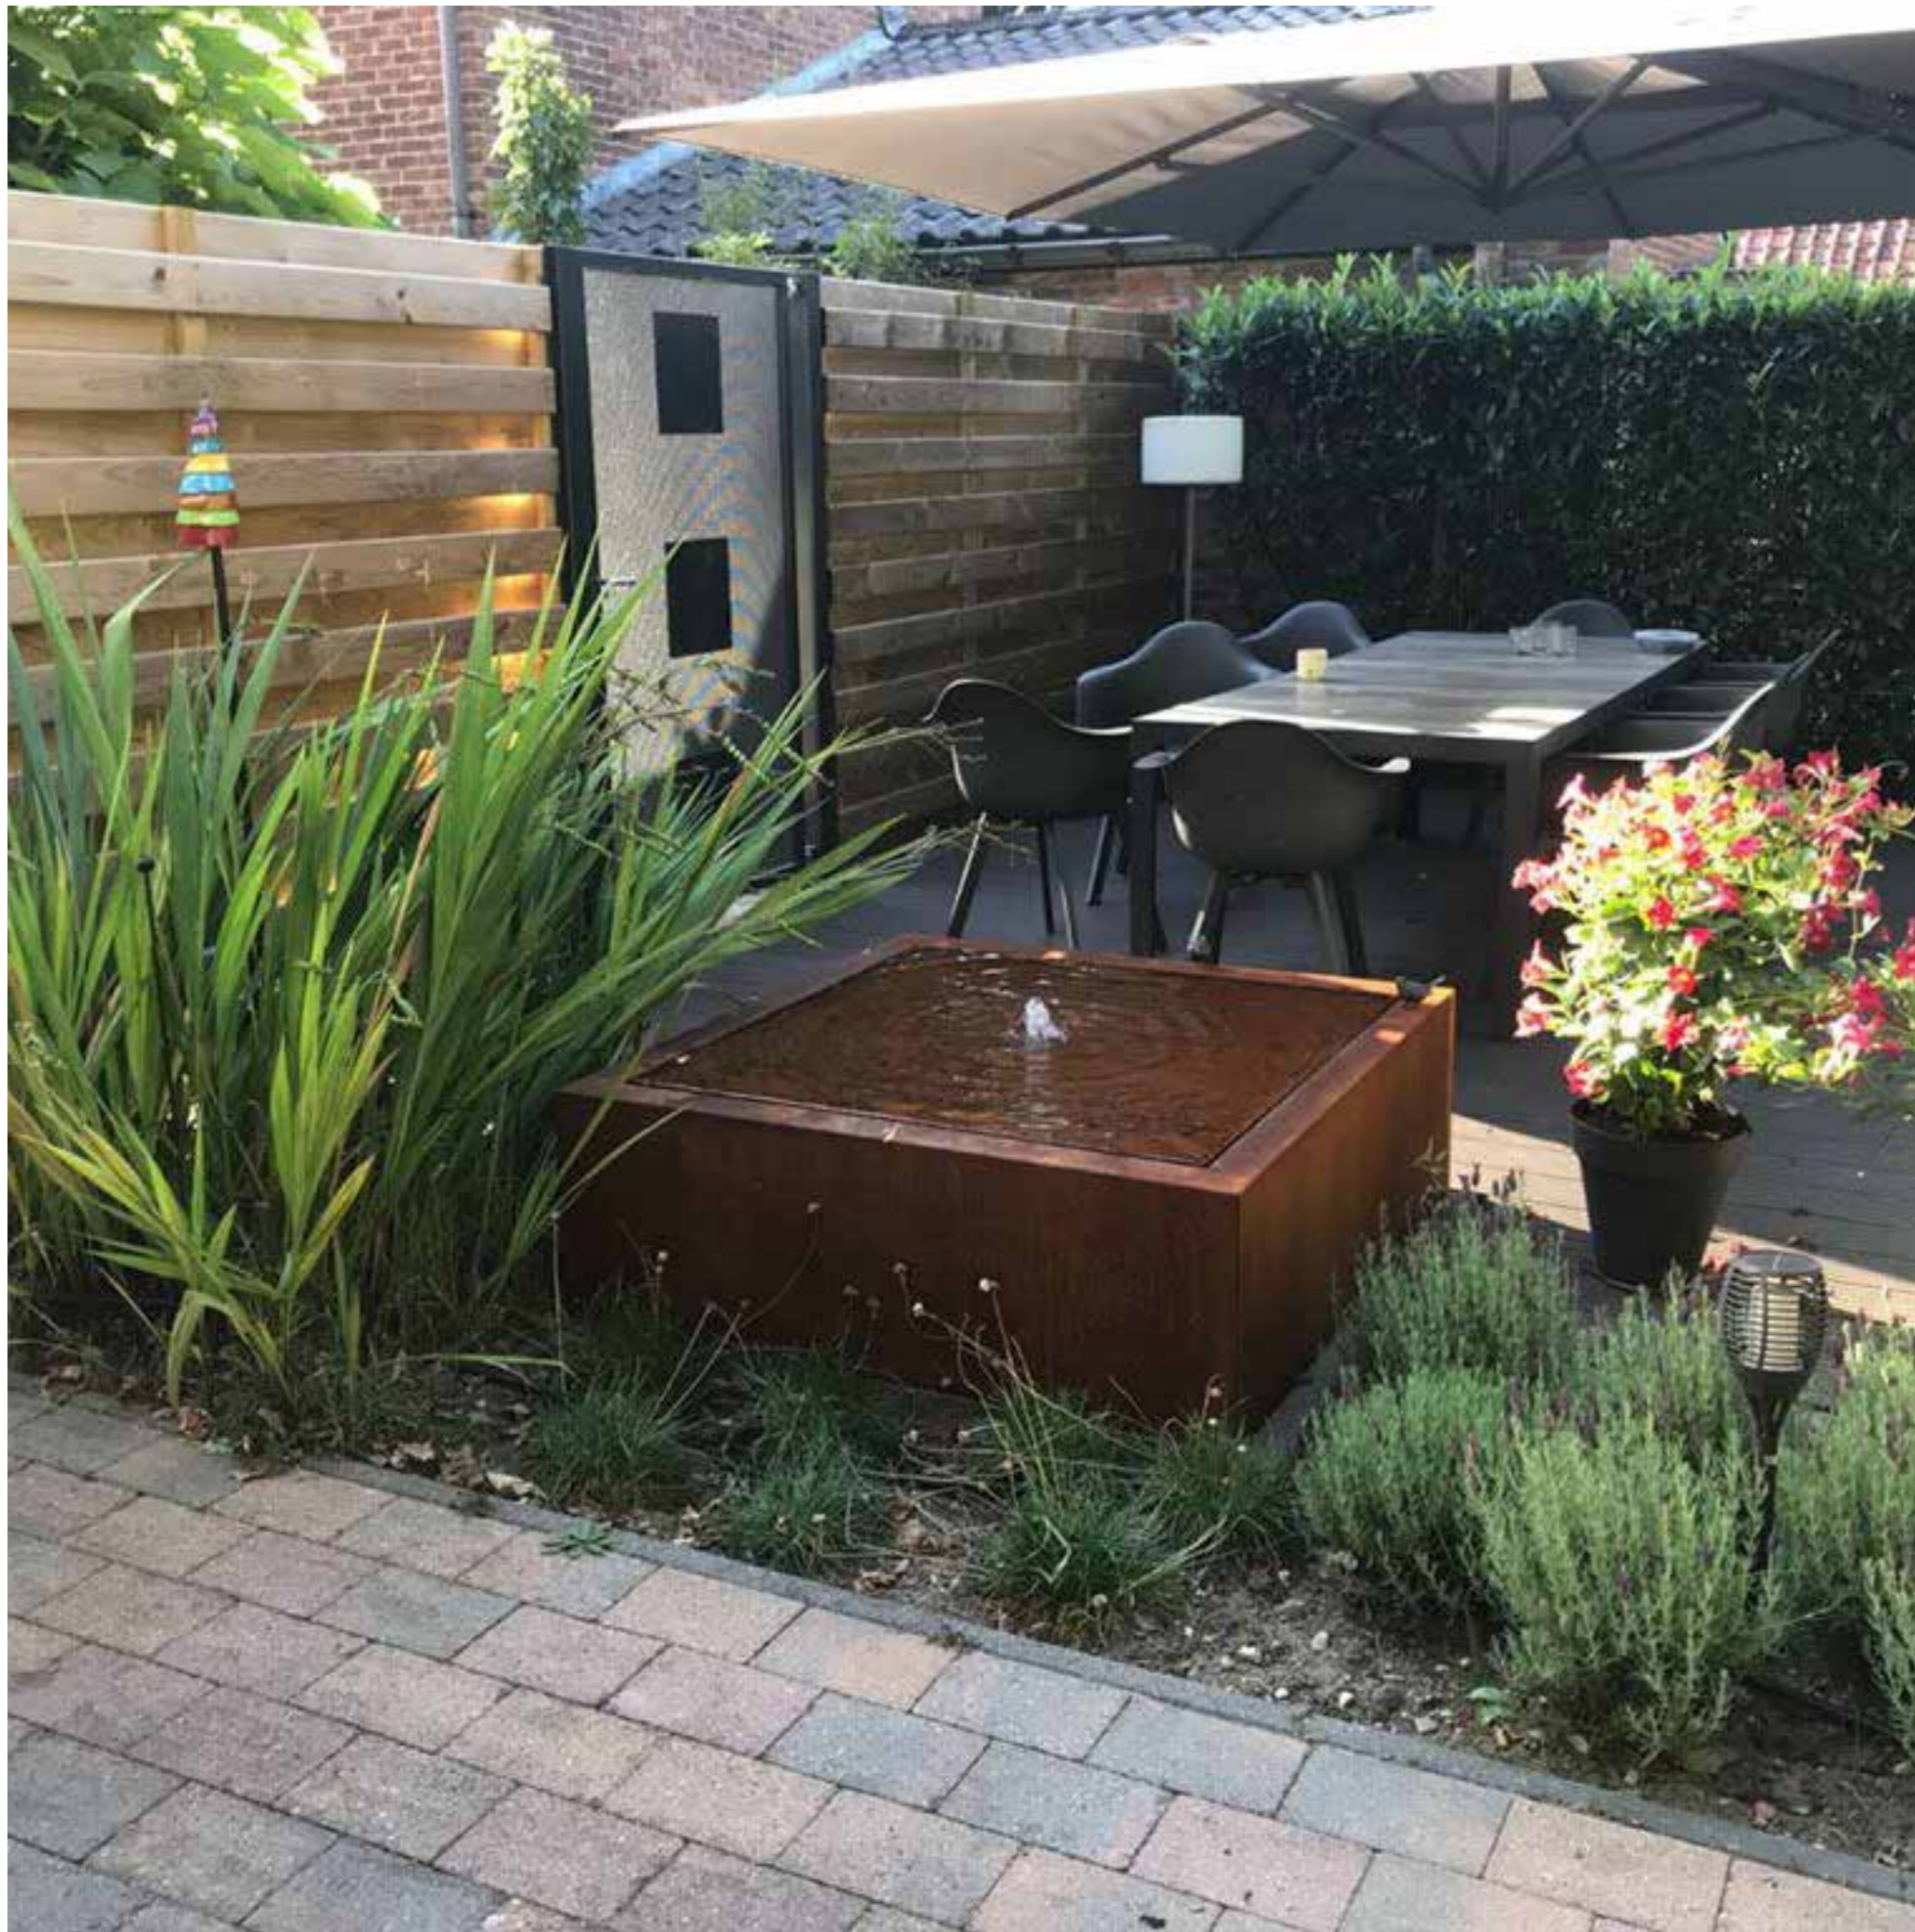

Disponibili con e senza LED

ACCIAIO CORTEN

CON VASSOIO

	H 40
LxW 50x50	✓
LxW 80x80	✓
LxW 100x100	✓
LxW 120x120	✓
LxW 200x80	✓
LxW 300x80	✓

Disponibili con e senza LED

ACCIAIO CORTEN

ALLUMINIO VERNICIATO A POLVERE