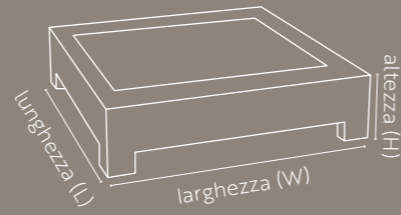

Disponibili con e senza LED

ACCIAIO CORTEN

CON VASSOIO

	H 40
LxW 50x50	✓
LxW 80x80	✓
LxW 100x100	✓
LxW 120x120	✓
LxW 200x80	✓
LxW 300x80	✓

Disponibili con e senza LED

ACCIAIO CORTEN

ALLUMINIO VERNICIATO A POLVERE

ACCESSORI FUOCO

Bracieri e portalegna forniti in acciaio corten o acciaio verniciato a polvere.

BRACIERE QUADRATO

LxW 80x80

H 20

✓

ACCIAIO CORTEN

BRACIERE TONDO