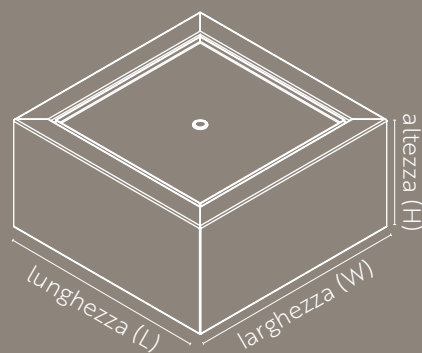

GIOCHI D'ACQUA

Disponibili in acciaio corten o alluminio verniciato a polvere.

CON PIASTRA

	H 40	H 80
LxW 50x50	✓	
LxW 80x80	✓	✓

Disponibili con e senza LED

ACCIAIO CORTEN

CON VASSOIO

	H 40
LxW 50x50	✓
LxW 80x80	✓
LxW 100x100	✓
LxW 120x120	✓
LxW 200x80	✓
LxW 300x80	✓