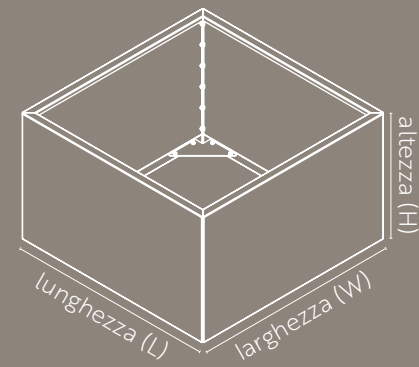

FIORIERE IN ACCIAIO CORTEN E IN ACCIAIO VERNICIATO COMPONIBILI E MODULARI

Fioriere in acciaio componibili, dotate di kit di montaggio, che ne garantisce il minimo ingombro e la massima adattabilità e facilità di trasporto.
Disponibili in acciaio corten o verniciato a polvere.

QUADRATA

	H 30	H 40	H 50	H 60	H 70	H 80
LxW 30x30	✓	✓		✓		✓
LxW 40x40	✓	✓		✓		✓
LxW 50x50	✓	✓	✓	✓		✓
LxW 60x60	✓	✓		✓		✓
LxW 70x70					✓	
LxW 80x80	✓	✓		✓		✓
LxW 100x100	✓	✓	✓	✓		✓
LxW 120x120	✓	✓		✓		✓

QUADRATA XL

	H 30	H 40	H 50	H 60	H 80
LxW 150x150	✓	✓	✓	✓	✓
LxW 160x160	✓	✓		✓	✓
LxW 180x180	✓	✓		✓	✓
LxW 200x200	✓	✓	✓	✓	✓
LxW 240x240	✓	✓		✓	✓
LxW 300x300	✓	✓	✓	✓	✓

ACCIAIO CORTEN

ACCIAIO VERNICIATO A POLVERE

OTTOGONALE

	H 30	H 40	H 50	H 60	H 70	H 80
LxW 48,3x48,3	✓	✓	✓	✓	✓	✓
LxW 72,4x72,4	✓	✓		✓		✓
LxW 96,6x96,6	✓	✓		✓		✓
LxW 120,7x120,7	✓	✓	✓	✓		✓
LxW 144,9x144,9	✓	✓		✓		✓
LxW 168,6x168,6					✓	
LxW 193,1x193,1	✓	✓		✓		✓
LxW 241,4x241,4	✓	✓	✓	✓		✓
LxW 289,7x289,7	✓	✓		✓		✓