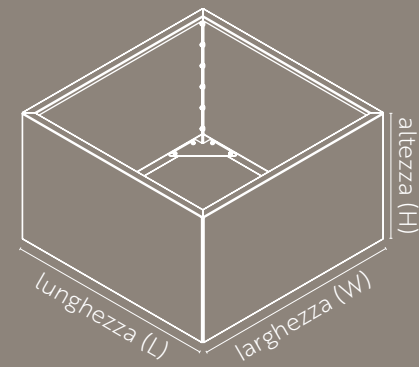

FIORIERE IN ACCIAIO CORTEN E IN ACCIAIO VERNICIATO COMPONIBILI E MODULARI

Fioriere in acciaio componibili, dotate di kit di montaggio, che ne garantisce il minimo ingombro e la massima adattabilità e facilità di trasporto.
Disponibili in acciaio corten o verniciato a polvere.

QUADRATA

	H 30	H 40	H 50	H 60	H 70	H 80
LxW 30x30	✓	✓		✓		✓
LxW 40x40	✓	✓		✓		✓
LxW 50x50	✓	✓	✓	✓		✓
LxW 60x60	✓	✓		✓		✓
LxW 70x70					✓	
LxW 80x80	✓	✓		✓		✓
LxW 100x100	✓	✓	✓	✓		✓
LxW 120x120	✓	✓		✓		✓

QUADRATA XL

	H 30	H 40	H 50	H 60	H 80
LxW 150x150	✓	✓	✓	✓	✓
LxW 160x160	✓	✓		✓	✓
LxW 180x180	✓	✓		✓	✓
LxW 200x200	✓	✓	✓	✓	✓
LxW 240x240	✓	✓		✓	✓
LxW 300x300	✓	✓	✓	✓	✓

ACCIAIO CORTEN

ACCIAIO VERNICIATO A POLVERE

OTTOGONALE

	H 30	H 40	H 50	H 60	H 70	H 80
LxW 48,3x48,3	✓	✓	✓	✓	✓	✓
LxW 72,4x72,4	✓	✓		✓		✓
LxW 96,6x96,6	✓	✓		✓		✓
LxW 120,7x120,7	✓	✓	✓	✓		✓
LxW 144,9x144,9	✓	✓		✓		✓
LxW 168,6x168,6					✓	
LxW 193,1x193,1	✓	✓		✓		✓
LxW 241,4x241,4	✓	✓	✓	✓		✓
LxW 289,7x289,7	✓	✓		✓		✓